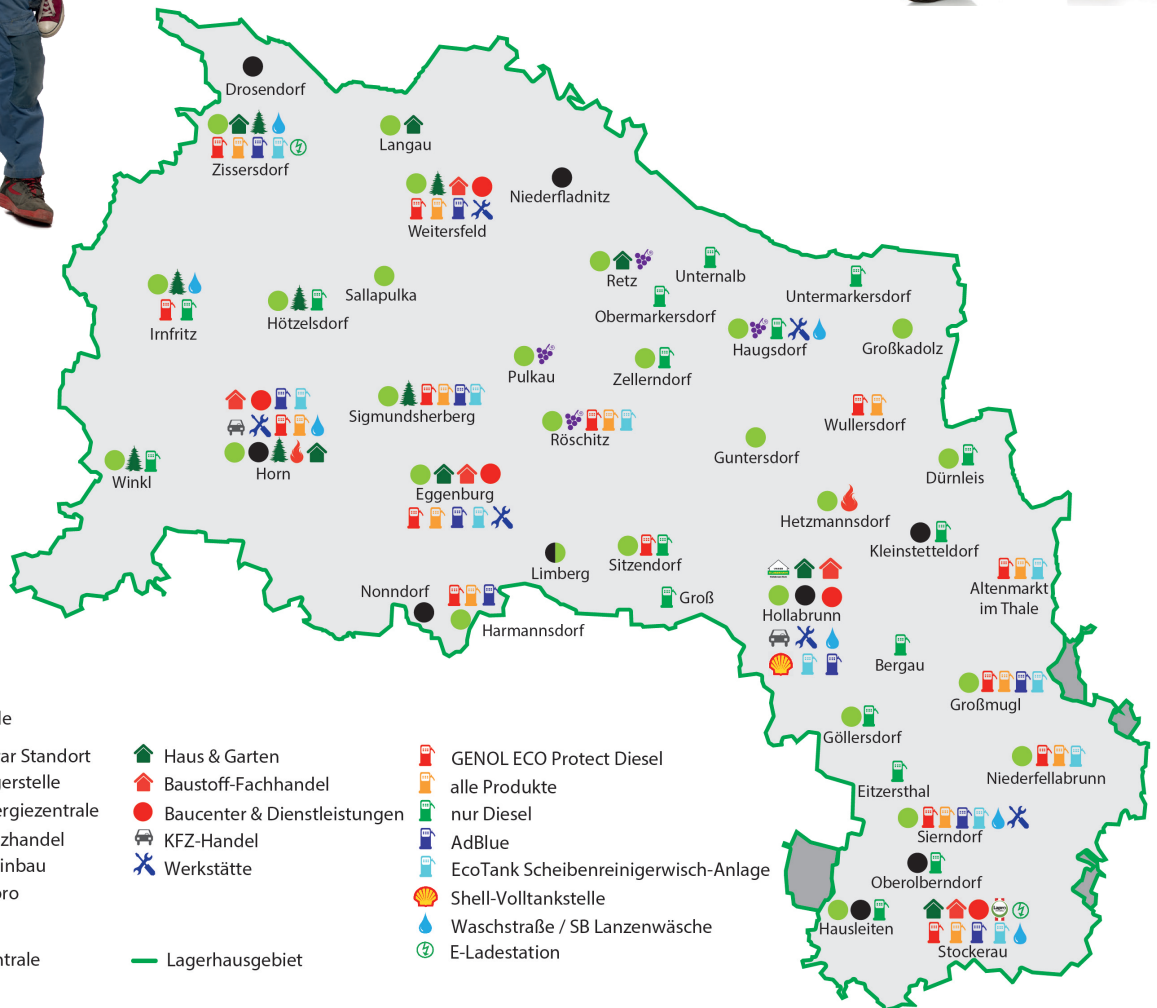

Legende

Agrar Standort	Haus & Garten	GENOL ECO Protect Diesel
Lagerstelle	Baustoff-Fachhandel	alle Produkte
Energiezentrale	Baucenter & Dienstleistungen	nur Diesel
Holzhandel	KFZ-Handel	AdBlue
Weinbau	Werkstätte	EcoTank Scheibenreinigerwisch-Anlage
Lapro		Shell-Volltankstelle
Zentrale	Lagerhausgebiet	Waschstraße / SB Lanzenwäsche
		E-Ladestation

Nutze
jetzt gleich
Deine Chance