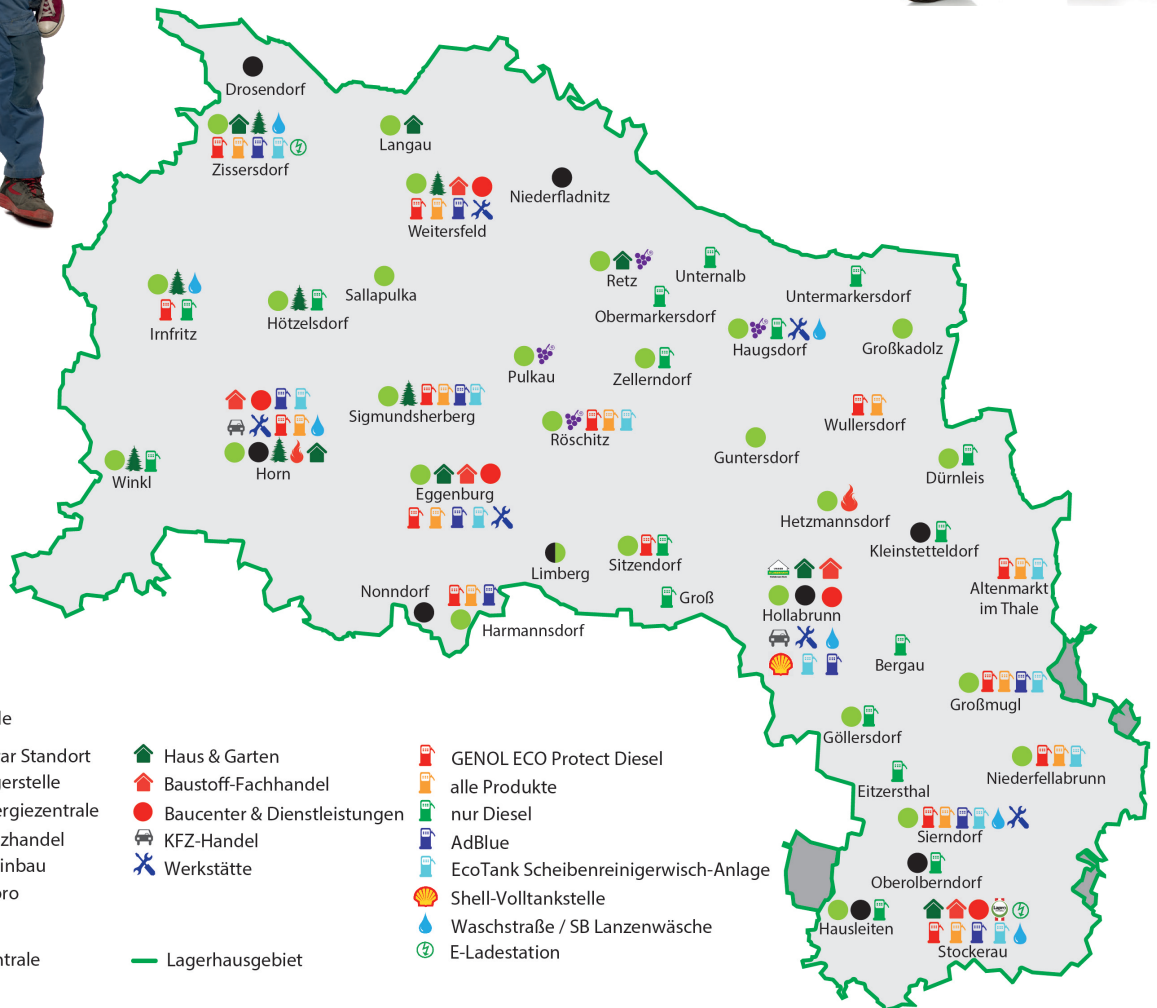

Lehrzeit
3,5 Jahre

Deine Technik-Karriere

mit Lehre (Land- und Baumaschinentechniker:in)

Starte Deine Karriere in einem führenden regionalem und zukunftssicherem Handels- und Dienstleistungsunternehmen! Für die Lagerhaus-Genossenschaft Hollabrunn-Horn, **Standort Hollabrunn, Horn, Eggenburg, Haugsdorf, Sierndorf und Weitersfeld** suchen wir je einen engagierten Lehrling.

Deine Aufgaben

Als Land- und BaumaschinentechnikerIn mit Schwerpunkt Landmaschinen wartest und reparierst du landwirtschaftliche Fahrzeuge, Geräte, Maschinen und Anlagen wie Traktoren, Mähdrescher, Säh- und Pflanzmaschinen, Fütterungs- und Reinigungsmaschinen oder Melkanlagen.

Komm
Schnuppern!

karriere.lagerhaus.at/
hollabrunn-horn

1

Bewerbung

jederzeit online möglich
Scanne jetzt den QR-Code!

2

Schnuppern

jederzeit möglich
nach Terminvereinbarung

3

Lehrlings- nachmittag

mit Kompetenztest

Legende

- | | | |
|-----------------|------------------------------|--------------------------------------|
| Agrar Standort | Haus & Garten | GENOL ECO Protect Diesel |
| Lagerstelle | Baustoff-Fachhandel | alle Produkte |
| Energiezentrale | Baucenter & Dienstleistungen | nur Diesel |
| Holzhandel | KFZ-Handel | AdBlue |
| Weinbau | Werkstätte | EcoTank Scheibenreinigerwisch-Anlage |
| Lapro | | Shell-Volltankstelle |
| Zentrale | Lagerhausgebiet | Waschstraße / SB Lanzenwäsche |
| | | E-Ladestation |